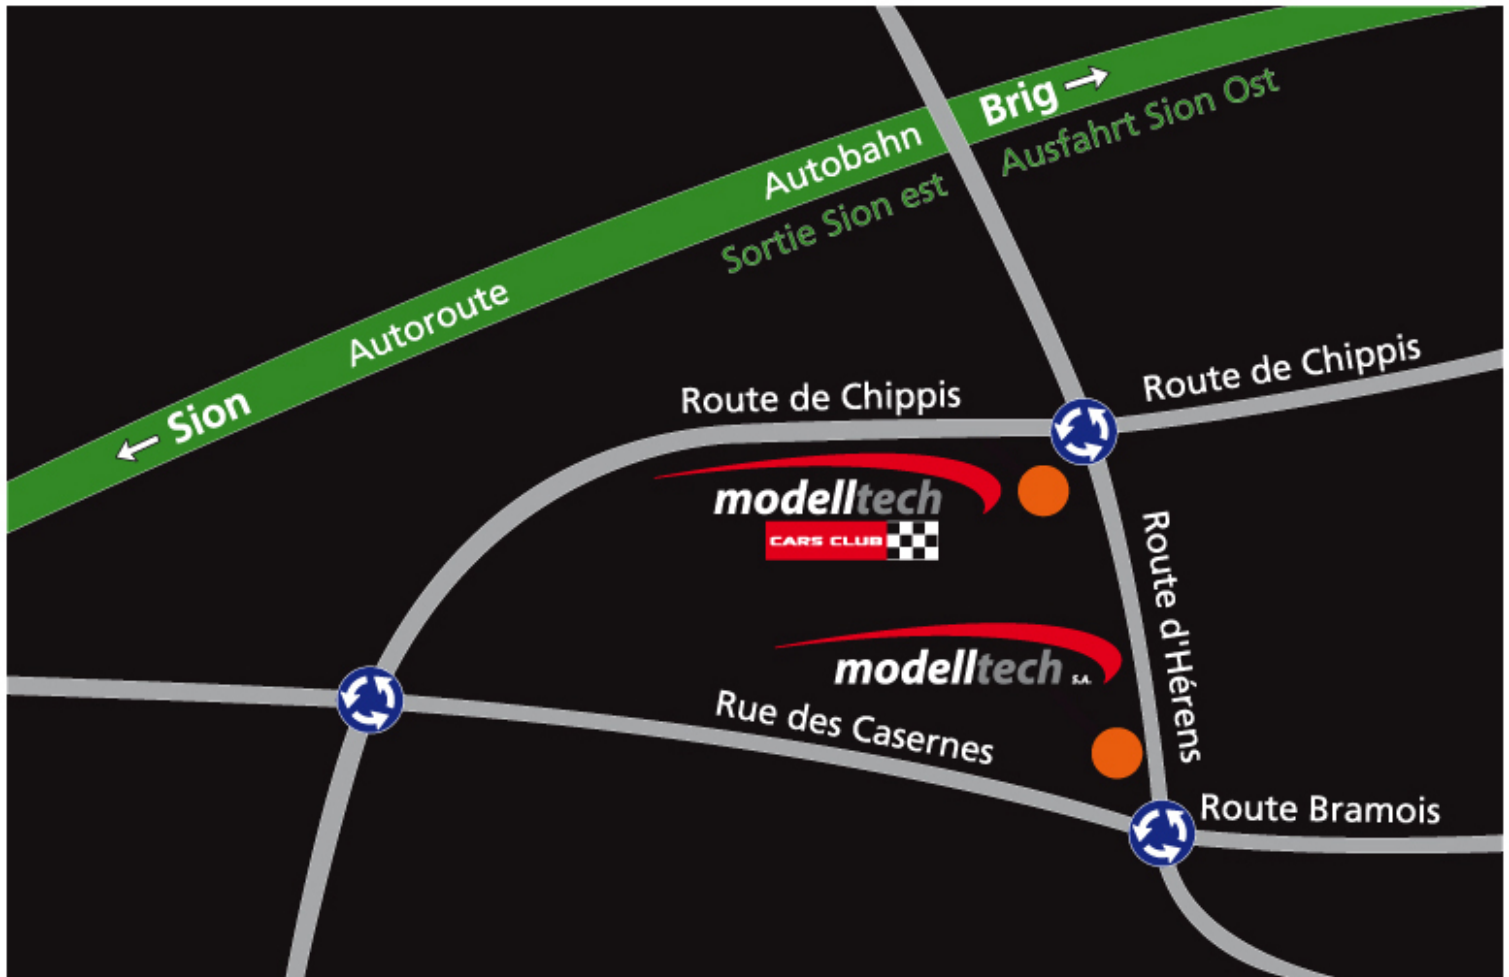

# 2009/2010 - RC18R Rally Cup

COMPETITION

ON ROAD

1/18 SCALE

ELECTRIC POWERED

## RALLY CUP - INDOOR PISTE SION

Rennen / Courses - Indoor Piste Modelltech / Sion:

**Rally #5 14.02.2010**

Fahrerbesprechung / Briefing:

**9h30**

Webseite / site internet:

**<http://www.mtcc.ch/>**